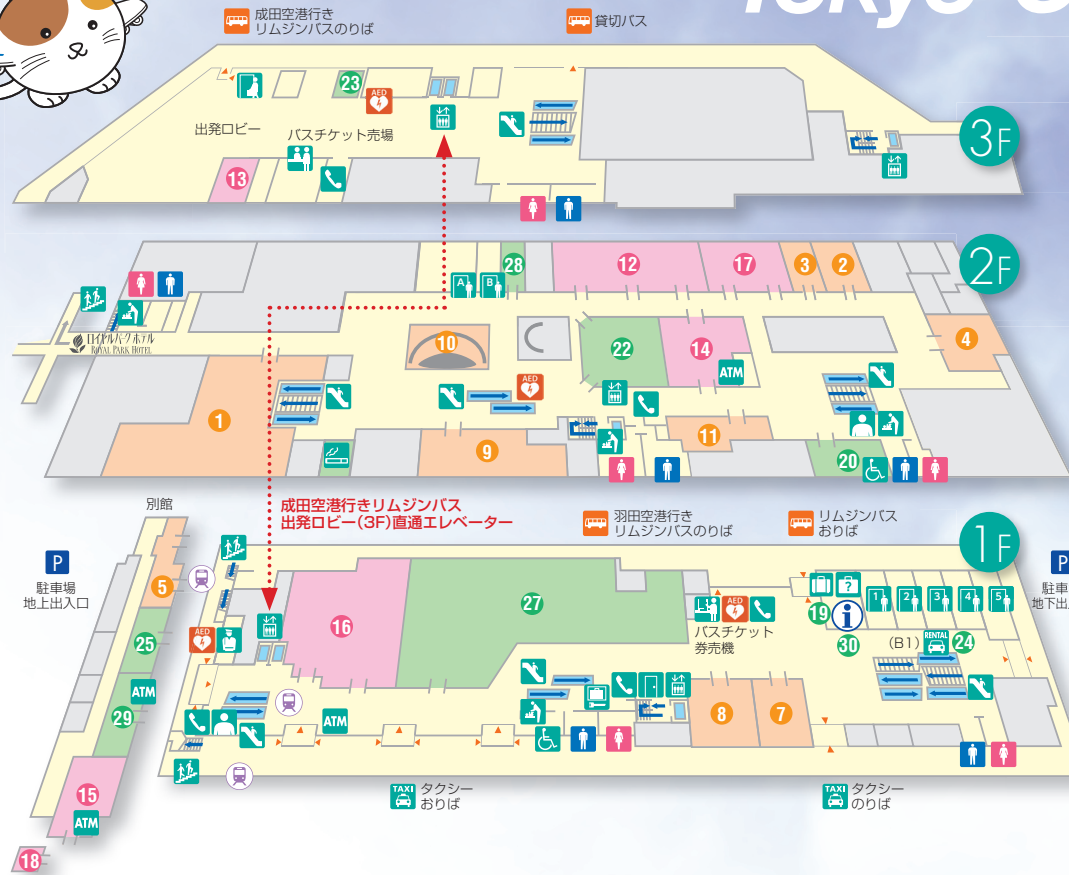

Tokyo City Air Terminal

レストラン ショップ サービス

営業時間、休業日などについては変更となる場合がございます。詳しくは各店舗へお問い合わせください。

1 中国料理 龍鳳
☎ 11:30~14:00
17:00~20:30L.O.
(土日祝20:00L.O.)
☎ 無休(年末年始除く)
☎ 03-3665-7162

2 すし三崎丸
☎ 平日11:00~22:00L.O.
土日祝11:00~21:00L.O.
☎ 無休(年始除く)
☎ 03-3665-7279

3 そば処 砂場
☎ 11:00~22:00L.O.
☎ 無休
☎ 03-3665-7278

4 居酒屋ダイニングエア
☎ 平日11:00~22:00L.O.
☎ 土日祝
☎ 03-3665-7323

5 すなだんどん
☎ 平日8:00~21:30L.O.
土日祝9:00~21:00L.O.
☎ 無休
☎ 03-5847-4306

7 Pizzeria IL VIAGGIO (ピッツェリア イル ヴィアージョ)
☎ 11:00~21:00L.O.
☎ 日祝
☎ 03-5643-7837

8 KEYUCA Deli (ケユカ デリ)
☎ 11:00~16:00L.O.
☎ 土日祝
☎ 03-5643-7833

9 福しん
☎ 11:00~21:00
(L.O.20:45)
☎ 無休(年始除く)
☎ 03-6206-2088

10 カフェド・クリエ
☎ 平日7:00~20:00
土日祝7:00~19:00
☎ 無休
☎ 03-5642-3317

11 マクドナルド
☎ 6:30~21:00
☎ 無休
☎ 03-5645-7837

12 キヤンドゥ
東京シティエアターミナル店
☎ 10:00~20:00
☎ 無休
☎ 03-6675-2613

13 T-CAT ストア
☎ 7:00~16:00
☎ 無休
☎ 03-3665-7174

14 セブン-イレブン T-CAT2階店
☎ 7:00~21:00
☎ 無休
☎ 03-3665-7155

15 セブン-イレブン 日本橋 T-CAT 店
☎ 24時間
☎ 無休
☎ 03-3665-7211

16 KEYUCA
☎ 平日11:30~19:30
土日祝11:00~19:00
☎ 無休
☎ 03-5643-7831

17 ドラッグイレブン T-CAT 店
☎ 10:00~20:00
☎ 年中無休
☎ 03-5847-5255

18 アクトフラワー
☎ 平日10:00~22:00
土日祝10:00~18:00
☎ 日(不定休)
☎ 03-3665-7004

19 手荷物一時預り所
☎ 8:00~20:00
☎ 無休
☎ 03-3665-7308

20 Re.Ra.Ku 水天宮前 T-CAT 店
☎ 平日11:30~21:30
土日祝10:00~19:00
☎ 年中無休
☎ 03-4540-6336(予約専用番号)
03-6661-0252

21 トヨタレンタカー
☎ 8:00~20:00
☎ 無休
☎ 03-3662-0100

25 HAIR MAKE Tool ヨシダ
☎ 10:00~19:00
☎ 火、第2、3月曜
☎ 03-3665-7291

22 郵便局
☎ 郵便窓口 9:00~17:00
貯金窓口 9:00~16:00
ATM 8:00~19:00(土9:00~17:00)
保険窓口 9:00~16:00
☎ 土日祝 (ATM は日祝)
☎ 03-3669-3028

26 T-CAT 外国人観光案内所
☎ 9:00~17:00
☎ 無休
☎ 03-3665-7308

27 「毎日が旅行博」 Tour Expo
☎ 8:00~20:00
☎ 無休

28 カワジュンショールーム
☎ 10:00~17:00
☎ 水
☎ 03-5643-7834

29 トラベックス
☎ 7:00~17:00
☎ 無休
☎ 03-5649-8020

30 水天宮前ステーション歯科
☎ 9:30~13:30
15:30~19:30
☎ 土日祝
☎ 03-5623-3688

31 トラベックス
☎ 7:00~17:00
☎ 無休
☎ 03-5649-8020

32 水天宮前ステーション歯科
☎ 9:30~13:30
15:30~19:30
☎ 土日祝
☎ 03-5623-3688