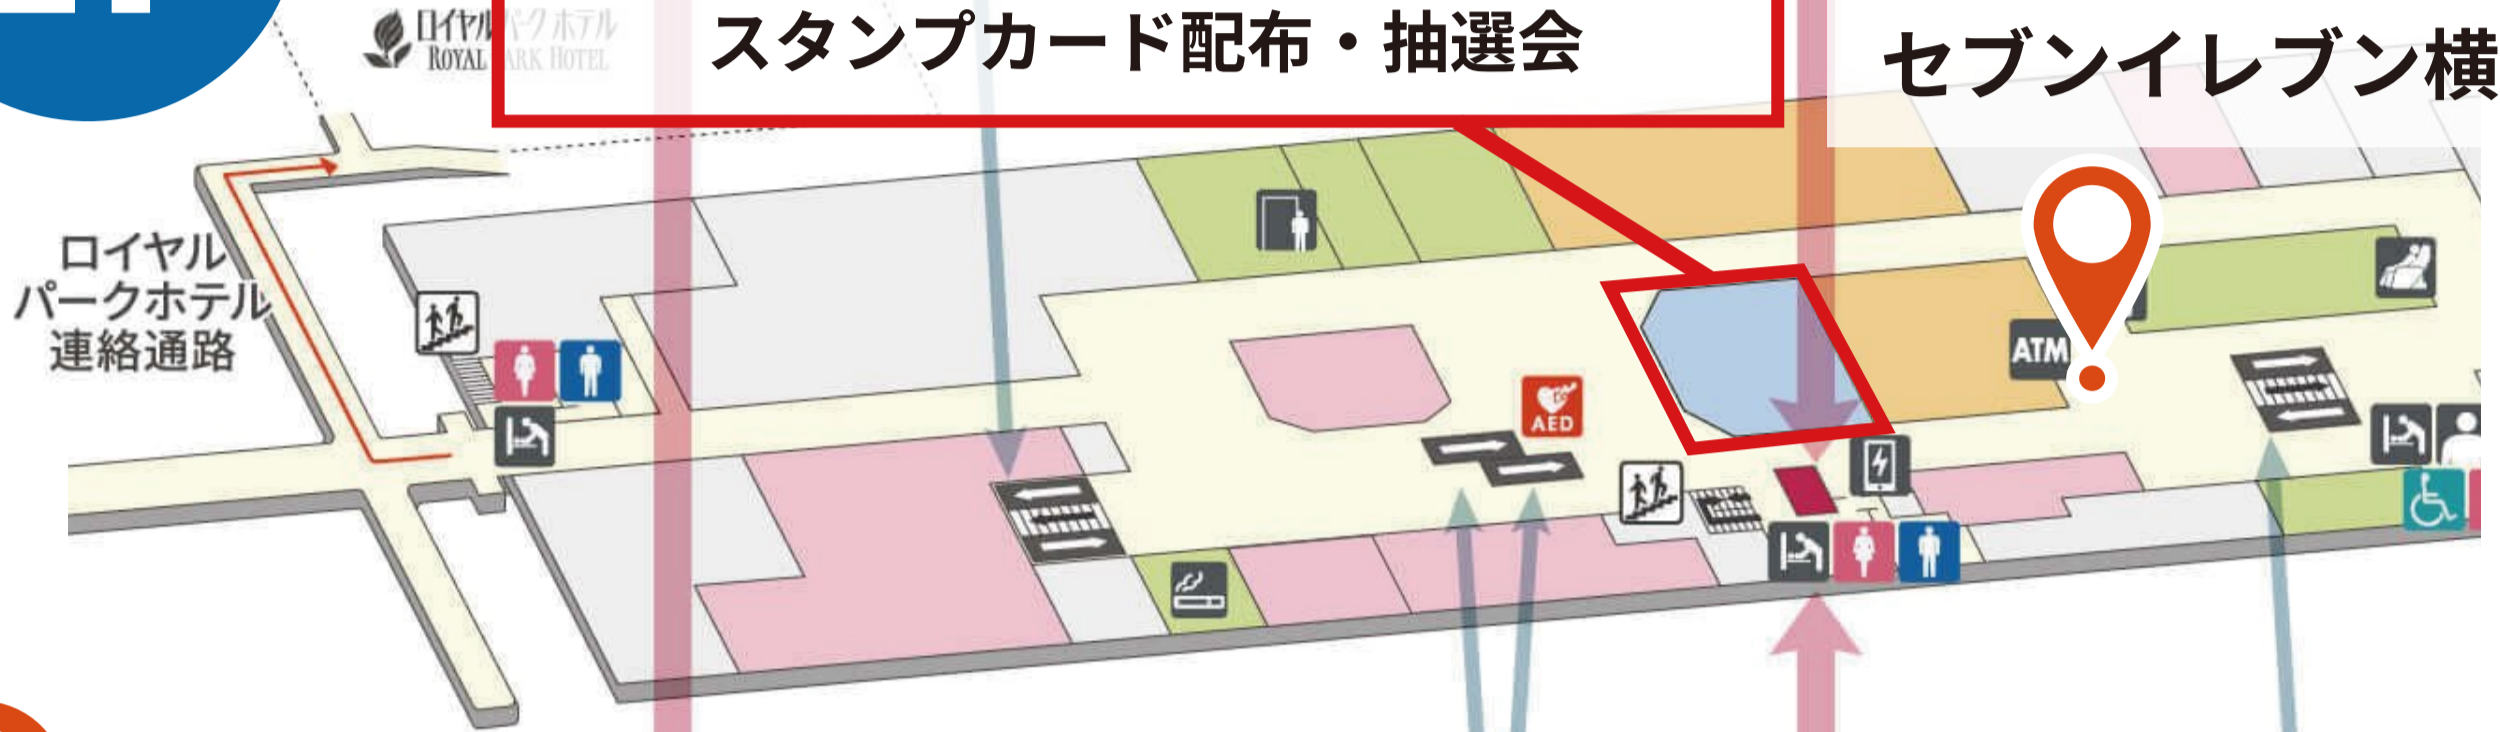

3月2日イベントMAP

2F

イベント会場
スタンプカード配布・抽選会

セブンイレブン横

スタンプ
設置場所

休止

1F

B1