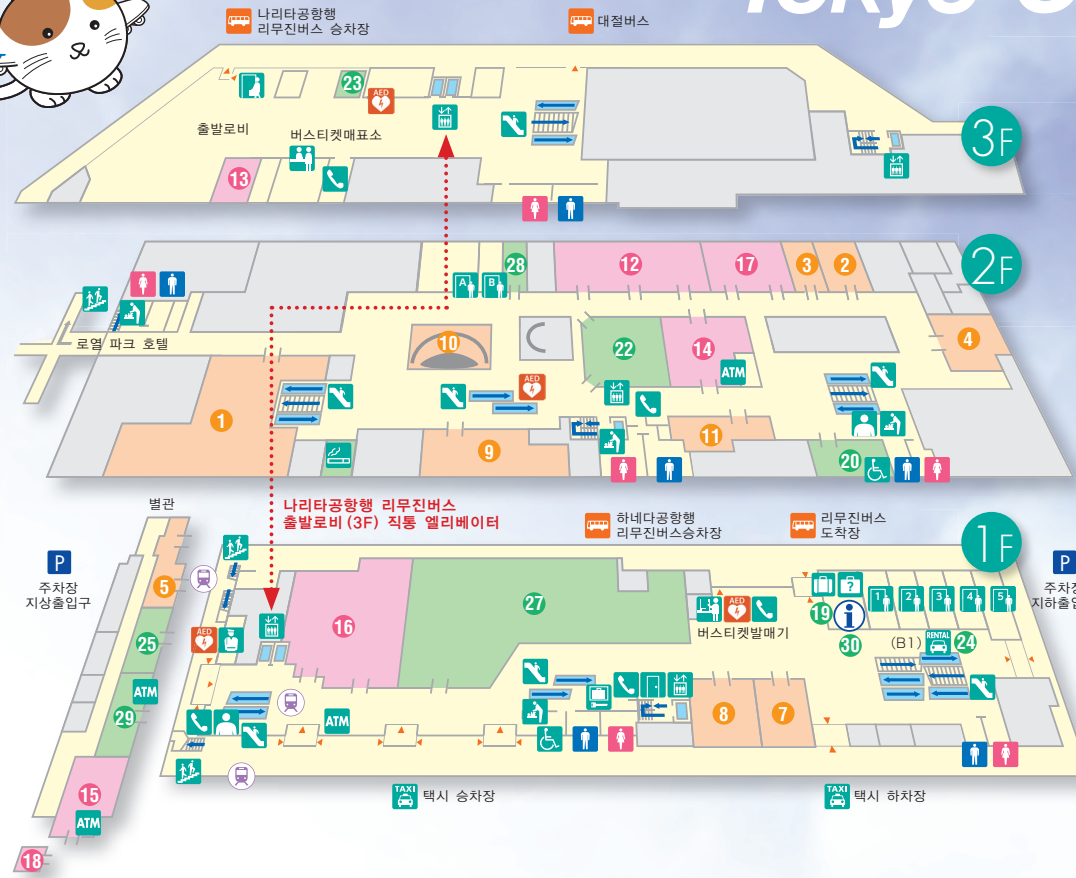

1F Pizzeria IL VIAGGIO
 영업시간: 11:00~21:00L.O.
 휴무일: 일공휴일
 전화: 03-5643-7837

2F 소바전문점 스나바
 영업시간: 11:00~22:00L.O.
 휴무일: 무휴
 전화: 03-3665-7278

1F KEYUCA Deli
 영업시간: 11:00~16:00L.O.
 휴무일: 토일공휴일
 전화: 03-5643-7833

2F 이자카야 다이닝 에어
 영업시간: 평일 11:00~22:00L.O.
 휴무일: 토일공휴일
 전화: 03-3665-7323

2F FUKUSHIN
 영업시간: 11:00~21:00
 (L.O. 20:45)
 휴무일: 무휴(연시 제외)
 전화: 03-6206-2088

- 타는 곳·내리는 곳
- 에스컬레이터
- ATM 현금자동지급기
- 지하철 동로구
- TAXI 택시
- 계단
- 증명사진기
- 기거귀 교환대
- RENTAL 렌터카
- 외국인관광안내소
- AED
- 경비실
- 신사화장실
- 버스티켓발매기
- 리무진버스 분실물취급소
- 수하물일시보관소
- 유료보관함
- 속녀화장실
- 리무진버스 출발출입구
- 유료보관함
- 장애인증화장실
- 흡연실
- T-CAT 출
- 발의실
- 공중전화
- 엘리베이터

2F 이벤트 공간

「毎日が旅行博」 Tour Expo

22 "매일이 관광 박람회" Tour Expo
 영업시간: 8:00~20:00
 휴무일: 무휴

27 KAWAJUN SHOWROOM
 영업시간: 10:00~17:00
 휴무일: 수요일
 전화: 03-5643-7834

3F 외화환전

2F 치과

Travellex worldwide money

23 Travellex T-CAT 점
 영업시간: 7:00~17:00
 휴무일: 무휴
 전화: 03-5649-8020

28 스이텐구마에 스테이션 치과
 영업시간: 9:30~13:30
 15:30~19:30
 휴무일: 토일공휴일
 전화: 03-5623-3688

1F 수하물일시보관소

BAGGAGE STORAGE 手荷物一時預り所

16 수하물일시보관소
 영업시간: 8:00~20:00
 휴무일: 무휴
 전화: 03-3665-7308

24 토요타 렌터카
 영업시간: 8:00~19:00
 휴무일: 무휴
 전화: 03-3662-0100