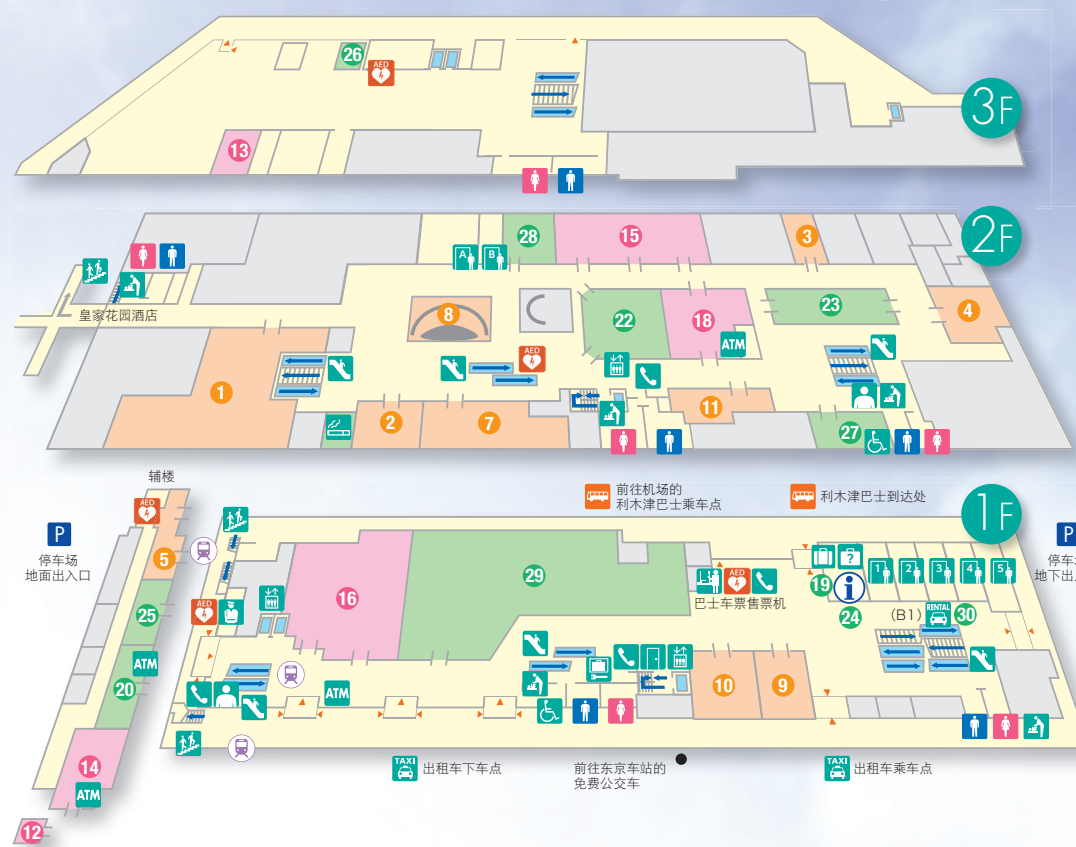

Tokyo City Air Terminal

餐厅 店铺 服务

营业时间和休息日可能会有所变动。
详情请向各店铺咨询。

1 中国料理 龙凤
 营业 平日 11:30 ~ 14:30
 17:00 ~ 21:30 (20:30L.O.)
 周六、周日、节假日 11:30 ~ 14:30
 17:00 ~ 21:00 (20:00L.O.)
 休息 年末年初
 电话 03-3665-7162

2 Komeraku no komeben
 营业 平日 8:00 ~ 20:00
 周六、周日、节假日 9:00 ~ 19:00
 休息 无休
 电话 03-6661-9688

4 居酒屋 DINING AIR
 营业 11:00 ~ 23:00
 (22:00L.O.)
 休息 周六、周日、节假日、
 年末年初
 电话 03-3665-7323

9 Pizzeria IL VIAGGIO
 营业 周一~周四 11:00 ~ 21:00(20:00L.O.)
 周五、周六、节假日前日
 11:00 ~ 22:00(21:00L.O.)
 休息 周日、节假日
 电话 03-5643-7837

- 乘车处/下车处
- 出租车
- 出货汽车
- 巴士车票售票机
- 巴士售票柜台
- 穿梭巴士出发口
- T-CAT 大厅
- 电梯
- 自动扶梯
- 楼梯
- 旅游咨询所
- 穿梭巴士失物招领处
- 行李寄存处
- 投币式自动存放柜
- 更衣室
- 公用电话
- ATM 现金自动寄存付款机
- 证明照相机

- AED
- 警备室
- 男厕所
- 女厕所
- 残疾人用厕所
- 吸烟区
- 地铁通道口
- 尿布交换台

23 Open space
 营业 7:00 ~ 21:00
 休息 无休

28 水天宫前车站牙科
 营业 9:30 ~ 13:30
 15:30 ~ 19:30
 休息 周六、周日、节假日
 电话 03-5623-3688

5 砂田 dondon
 营业 平日 8:00 ~ 21:00 (20:30L.O.)
 周六、周日、节假日
 9:00 ~ 20:00 (19:30L.O.)
 休息 无休
 电话 03-5847-4306