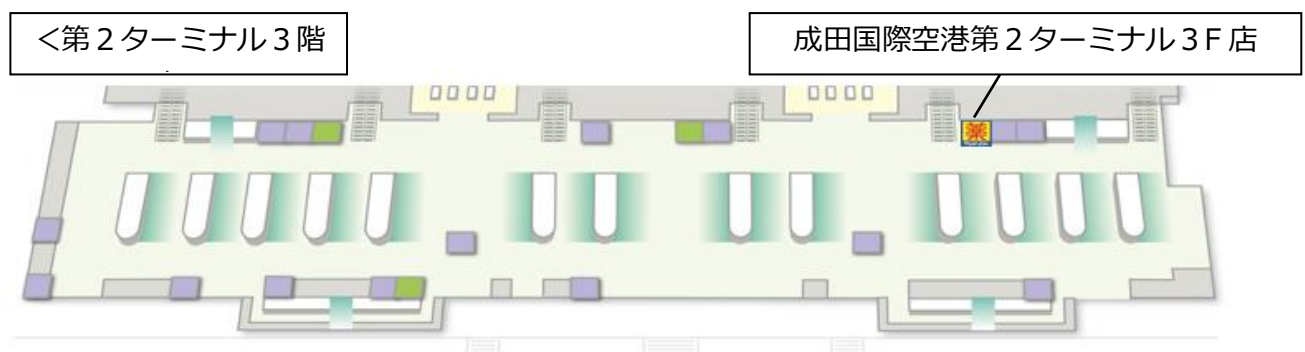

2019年5月28日

東京シティ・エアターミナル株式会社

株式会社マツモトキヨシとのフランチャイズ契約1号店

「マツモトキヨシ成田国際空港第2ターミナル3F 店」が6月3日オープン

当社は本年2月14日、株式会社マツモトキヨシとの間でフランチャイズ(以下 FC という)契約を締結いたしました。このたび、成田国際空港第2ターミナル3F 出国手続き前エリアに、FC 契約1号店となる「マツモトキヨシ成田国際空港第2ターミナル3F 店」をオープンすることになりましたのでご案内いたします。

当社といたしましても、マツモトキヨシの FC 店舗として、観光やビジネスでご利用される日本のお客様、今後増加の見込まれる訪日外国人の皆様のご利用とともに、多様化するお客様のニーズにお応えし、グローバルなお客様に信頼され支持されるドラッグストアを目指してまいります。

なお、店舗の概要は以下のとおりとなります。

□ 店舗概要 □

名 称	薬マツモトキヨシ成田国際空港第2ターミナル 3F 店
所 在 地	〒282-0004 千葉県成田市古込字古込 1-1 成田国際空港第2ターミナル 3F
オープン日	2019年6月3日(月)
営業時間	7:00~21:00 ※オープン初日のみ10:00~21:00
売場面積	約20坪
取扱商品	ヘルス&ビューティを中心とした 医薬品・化粧品・健康食品・PB「matsukiyo」・免税対応